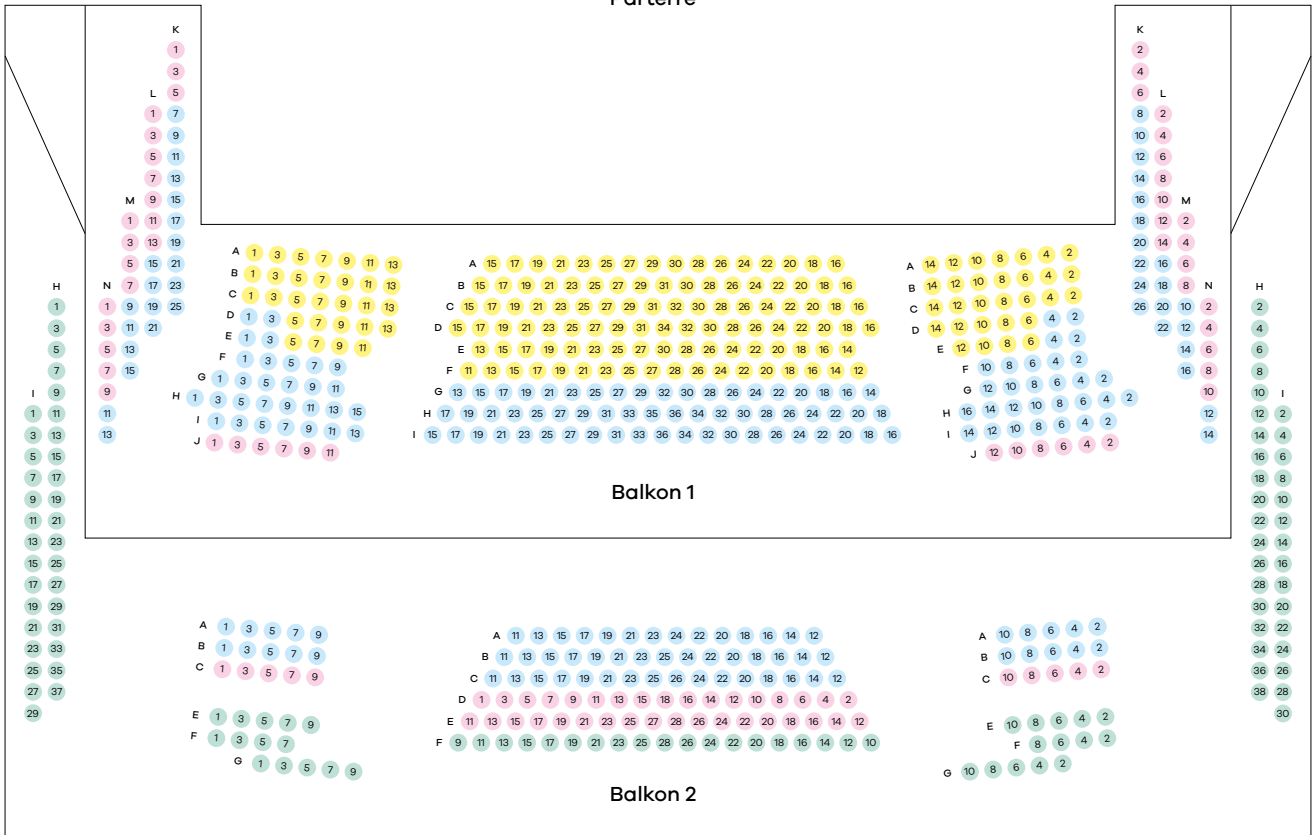

ZAALPLAN DANS

Podium

Parterre

Balkon 1

Balkon 2

- Rang 1
- Rang 2
- Rang 3
- Extra plaatsen bij uitverkochte voorstellingen
- Plaatsen voor rolstoelgebruikers

Concerten en dansvoorstellingen hebben in het Concertgebouw een verschillend zaalplan, zo kunnen we de prijs van je ticket nog beter afstemmen op de kwaliteit van jouw plaats in de zaal.